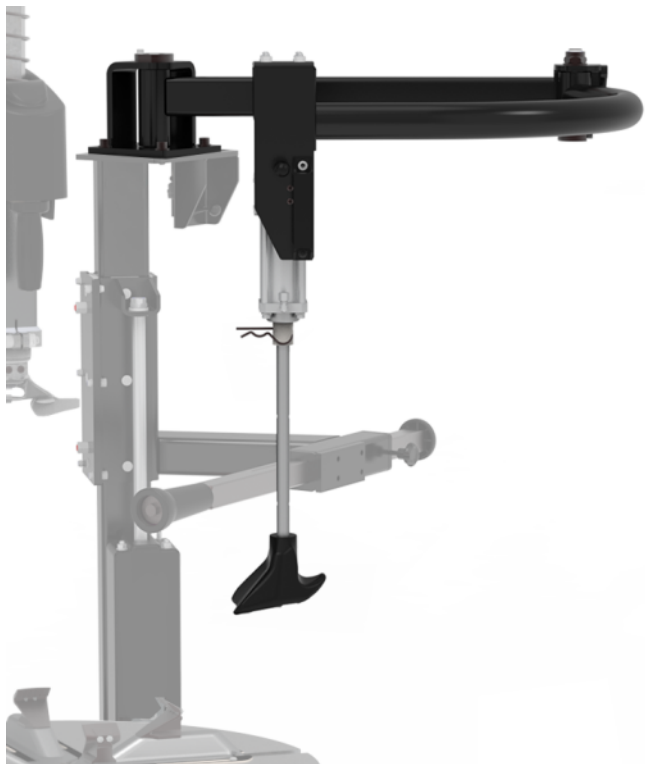

Braccio ausiliario pneumatico | per TCX.PRO2 e PRO3

Non adatto per TCX.PRO

Numero di articolo: 1692402016