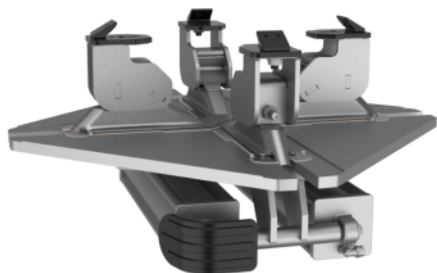

Set griffe di serraggio | 4 pz. | per cerchi di motociclette

TC22: 14-27"; TC45: 14"-29"

Numero di articolo: 1692402380