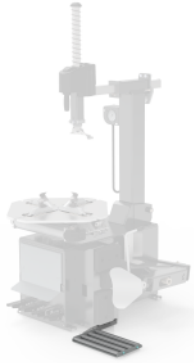

Rulliera | per TC22, TC45 e TC47L

Numero di articolo: 1692402036