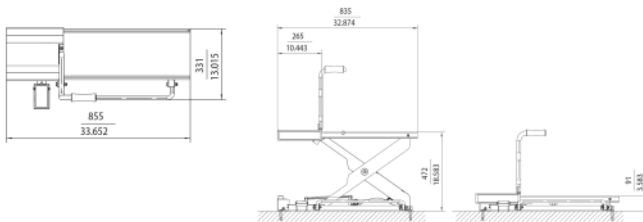

Zero Gravity - Il sollevatore ruota per professionisti

- Sollevamento e abbassamento pneumatico di ruote fino a 80 kg
- Compensazione automatica dei pesi per un serraggio facile e rapido
- Funzione Memory: Raggiunge automaticamente l'altezza corretta per le seguenti ruote
- Più rapido rispetto alle soluzioni analoghe
- Regolabile senza fatica in altezza e in direzione trasversale

Nota: La funzione di abbassamento automatico alla chiusura della protezione ruota richiede, oltre al collegamento pneumatico, anche un collegamento elettronico all'equilibratrice. Ciò è possibile esclusivamente con le equilibratrici Beissbarth della serie G.