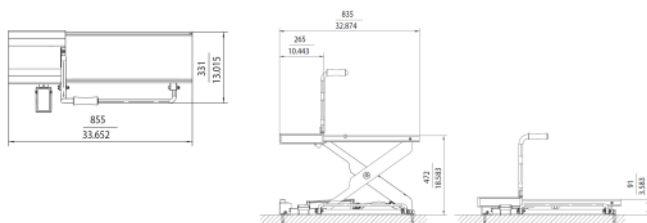

Zero Gravity - Il sollevatore ruota per professionisti

- Sollevamento e abbassamento pneumatico di ruote fino a 80 kg
- Compensazione automatica dei pesi per un serraggio facile e rapido
- Funzione Memory: Raggiunge automaticamente l'altezza corretta per le seguenti ruote
- Più rapido rispetto alle soluzioni analoghe
- Regolabile senza fatica in altezza e in direzione trasversale

Nota: La funzione di abbassamento automatico alla chiusura della protezione ruota richiede, oltre al collegamento pneumatico, anche un collegamento elettronico all'equilibratrice. Ciò è possibile esclusivamente con le equilibratrici Beissbarth VAS 741 113, VAS 741 115 e VAS 741 119.