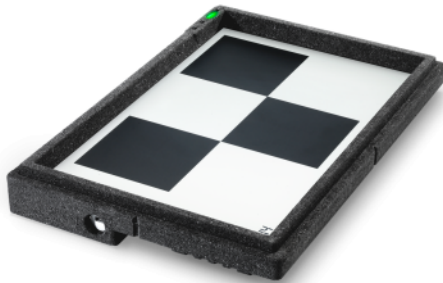

eTarget Kit | Digitale 15-in-1 Lösung

15 Tafelmuster in einem eTarget für schnellere und sichere Auswahl. Lieferumfang: 2x eTarget mit Ladekabel 1x Universal Typ 4S (8 900 382 570)

Artikelnummer: 8900380011

Digitale, schnelle und platzsparende Lösung für Werkstätten – breite Herstellerabdeckung inklusive

eTarget ist eine innovative digitale Kalibriertafeldarstellung die auf der E-Paper-Technologie basiert – statt Monitor, Beamer oder Leinwand-Lösung. Herstellerkonforme Kalibriertafeln für die präzise und schnelle FAS-Kalibrierung mit Q.DAS:

- Schnellere Rüstzeiten, mehr Platz: 15 Tafeln in einem eTarget
- Automatische Muster-Auswahl minimiert Anwenderfehler
- Extrem hoher Kontrast, auch aus verschiedenen Blickwinkeln
- Reflektive Technologie für alle Lichtverhältnisse
- Integriertes Bluetooth-Modul für die App-Kommunikation
- Leichtes und robustes Gehäuse
- Abwärtskompatibel zu vorherigen Beissbarth-Kalibrierlösungen (BBFAS 1xxx, BBFAS 415)
- Batteriebetrieben und stromsparend – Anzeige bleibt auch ohne anliegende Spannung erhalten

Alle enthaltenen Kalibriertafeln hier entdecken!