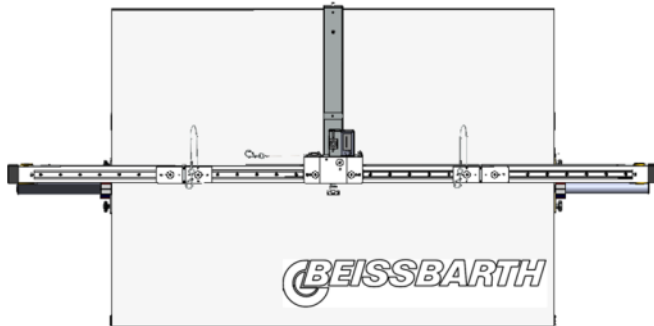

Präzisionsmessbalken BBFAS 1415

Aufrüstsatz für BBFAS 1000 zum Einsatz von Kalibriertafeln weiterer Fahrzeughersteller | mit Laseraufsatz für Fahrzeugsymmetrieachse

Artikelnummer: 8900380007

- Eine komplette Abdeckung bei der Front-Kamerakalibrierungen wird durch die Aufrüstung mit dem BBFAS 1415 erreicht. In Kombination mit den optional erhältlichen Kalibriertafeln können Sie Ihren Service auf alle wichtigen europäischen, japanischen und koreanischen Fahrzeugmarken erweitern.
- Sie müssen nur den Präzisionsmessbalken zur Aufnahme der Kalibriertafeln in die Halterungen einsetzen, welche am BBFAS 1000 Basisgestell montiert sind und schon sind Sie startklar. Die Ausrichtung des Gestells bzw. des Targets auf die Fahrachse erfolgt bevorzugt mit 3D- oder CCD-Fahrwerksvermessungs-Systemen von Beissbarth.