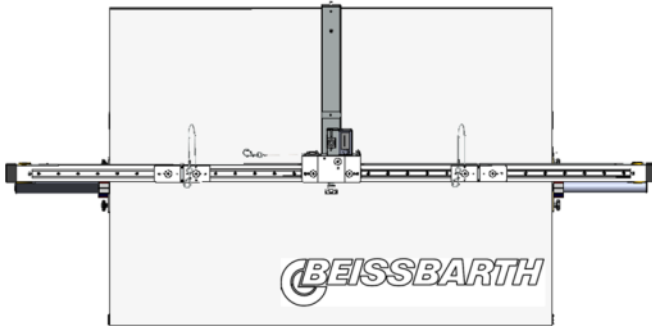

Präzisionsmessbalken BBFAS 1415

Aufrüstsatz für BBFAS 1000 zum Einsatz von Kalibriertafeln weiterer Fahrzeughersteller | mit Laseraufsatz für Fahrzeugsymmetrieachse

Artikelnummer: 8900380007

- Eine komplette Abdeckung bei der Front-Kamerakalibrierungen wird durch die Aufrüstung mit dem BBFAS 1415 erreicht. In Kombination mit den optional erhältlichen Kalibriertafeln können Sie Ihren Service auf alle wichtigen europäischen, japanischen und koreanischen Fahrzeugmarken erweitern.
- Sie müssen nur den Präzisionsmessbalken zur Aufnahme der Kalibriertafeln in die Halterungen einsetzen, welche am BBFAS 1000 Basisgestell montiert sind und schon sind Sie startklar. Die Ausrichtung des Gestells bzw. des Targets auf die Fahrachse erfolgt bevorzugt mit 3D- oder CCD-Fahrwerksvermessungs-Systemen von Beissbarth.