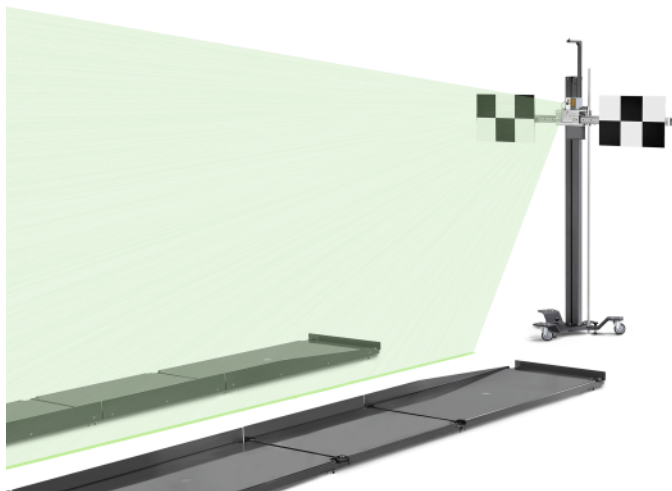

Dialogannahme

SENZA ASSETTO RUOTE

Versione 2026.05.12 – Prezzi su richiesta

Dispositivo di calibrazione della telecamera anteriore BBFAS 415

Beissbarth BBFAS 415: il dispositivo flessibile per la calibrazione della telecamera anteriore per soluzioni destinate a diversi marchi

Numero di articolo: 8900380008

Calibrazione della telecamera anteriore con il dispositivo BBFAS 415: flessibile, facile, precisa

- Calibrazione statica di telecamere, ad es. telecamere di mantenimento della corsia, telecamere multifunzione
- Ampia copertura del veicolo grazie a pannelli di calibrazione opzionali
- Allineamento rapido e intuitivo all'asse di simmetria del veicolo o alle marcature a pavimento
- Allineamento in base all'ampiezza della carreggiata possibile in ogni momento con accessori opzionali
- Configurazione orizzontale in base a livelle di precisione mediante tre piedi regolabili in altezza
- Barre di misurazione di precisione con fondo scorrevole e vite di regolazione fine
- Supporti magnetici per pannelli di calibrazione di marche diverse
- Modulo con laser lineare ad alto contrasto con bassa classe laser (1M). La luce verde del laser è facilmente riconoscibile dall'occhio umano, dato che ha la sua massima sensibilità spettrale nell'intervallo verde.
- Opzionale: box di conservazione compatto per pannelli di calibrazione modulari

Dispositivo di posizionamento

Numero di articolo: 8900381292

- Pannello target per antenne da tetto per l'allineamento all'asse longitudinale del veicolo

Laser per la misurazione della distanza per BB FAS 415