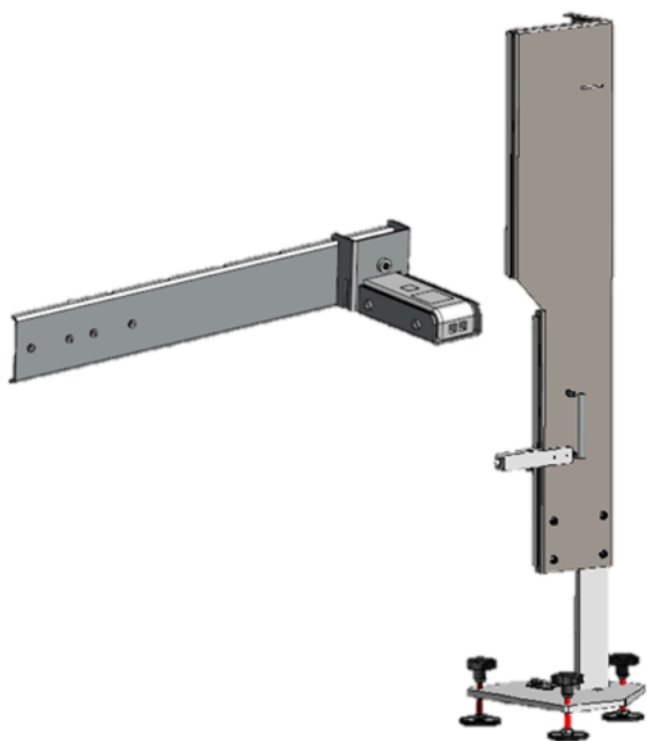

Dialogannahme

SENZA ASSETTO RUOTE

Versione 2026.05.12 – Prezzi su richiesta

Dispositivo di calibrazione della telecamera anteriore BBFAS 415

Beissbarth BBFAS 415: il dispositivo flessibile per la calibrazione della telecamera anteriore per soluzioni destinate a diversi marchi

Numero di articolo: 8900380008

Calibrazione della telecamera anteriore con il dispositivo BBFAS 415: flessibile, facile, precisa

- Calibrazione statica di telecamere, ad es. telecamere di mantenimento della corsia, telecamere multifunzione
- Ampia copertura del veicolo grazie a pannelli di calibrazione opzionali
- Allineamento rapido e intuitivo all'asse di simmetria del veicolo o alle marcature a pavimento
- Allineamento in base all'ampiezza della carreggiata possibile in ogni momento con accessori opzionali
- Configurazione orizzontale in base a livelle di precisione mediante tre piedi regolabili in altezza
- Barre di misurazione di precisione con fondo scorrevole e vite di regolazione fine
- Supporti magnetici per pannelli di calibrazione di marche diverse
- Modulo con laser lineare ad alto contrasto con bassa classe laser (1M). La luce verde del laser è facilmente riconoscibile dall'occhio umano, dato che ha la sua massima sensibilità spettrale nell'intervallo verde.
- Opzionale: box di conservazione compatto per pannelli di calibrazione modulari

Dispositivo di posizionamento

Numero di articolo: 8900381292

- Pannello target per antenne da tetto per l'allineamento all'asse longitudinale del veicolo

Laser per la misurazione della distanza per BB FAS 415

Numero di articolo: 8900381005

Senza Assetto Ruote

Dispositivo di calibrazione della telecamera anteriore BBFAS 415

Numero di articolo: 8900380008

P-Assist

Numero di articolo: 8900381138

Dispositivo di posizionamento