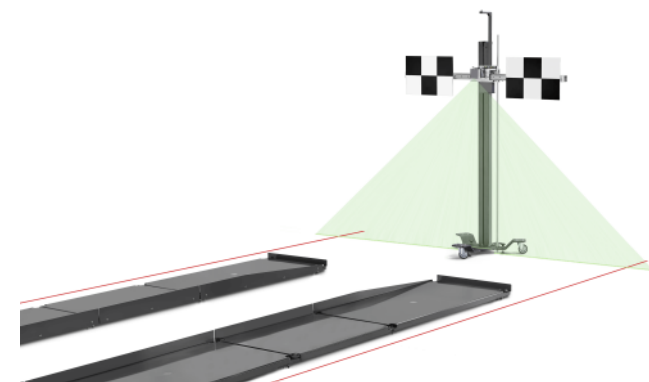

Dialogannahme

SENZA ASSETTO RUOTE

Versione 2026.05.12 – Prezzi su richiesta

Dispositivo di calibrazione della telecamera anteriore BBFAS 415

Beissbarth BBFAS 415: il dispositivo flessibile per la calibrazione della telecamera anteriore per soluzioni destinate a diversi marchi

Numero di articolo: 8900380008

Calibrazione della telecamera anteriore con il dispositivo BBFAS 415: flessibile, facile, precisa

- Calibrazione statica di telecamere, ad es. telecamere di mantenimento della corsia, telecamere multifunzione
- Ampia copertura del veicolo grazie a pannelli di calibrazione opzionali
- Allineamento rapido e intuitivo all'asse di simmetria del veicolo o alle marcature a pavimento
- Allineamento in base all'ampiezza della carreggiata possibile in ogni momento con accessori opzionali
- Configurazione orizzontale in base a livelle di precisione mediante tre piedi regolabili in altezza
- Barre di misurazione di precisione con fondo scorrevole e vite di regolazione fine
- Supporti magnetici per pannelli di calibrazione di marche diverse
- Modulo con laser lineare ad alto contrasto con bassa classe laser (1M). La luce verde del laser è facilmente riconoscibile dall'occhio umano, dato che ha la sua massima sensibilità spettrale nell'intervallo verde.
- Opzionale: box di conservazione compatto per pannelli di calibrazione modulari

Nota: per la regolazione di sistemi di assistenza alla guida è necessario anche un apparecchio diagnostico OBD

P-Assist

Numero di articolo: 8900381138

- Cavalletto ruote anteriore e posteriore per il sistema laser di allineamento tramite la carreggiata P-Assist

Dispositivo di posizionamento

Numero di articolo: 8900381292

- Pannello target per antenne da tetto per l'allineamento all'asse longitudinale del veicolo

Laser per la misurazione della distanza per BB FAS 415