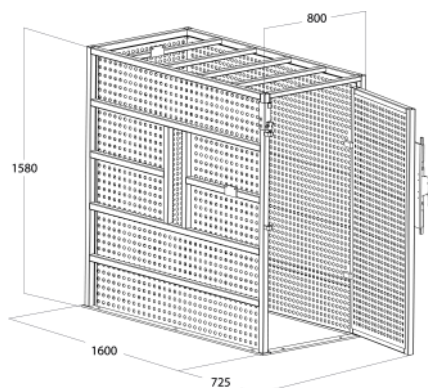

Reifenbefüllkäfig | für Industriereifen

Ermöglicht eine sichere Befüllung von Industriereifen

Artikelnummer: 1692402000

Sicherheit geht vor!

Schützt Anwender bei der Befüllung von LKW-Reifen bis 1450 Durchmesser.

Die besondere Bauweise des Sicherheitskäfigs minimiert die Druckwelle, die beim Platzen des Reifens entstehen könnte.

Lieferumfang:

- Sicherheitskäfig
- Reifenbefüllpistole

Hinweis: Befüllcomputer muss separat bestellt werden!