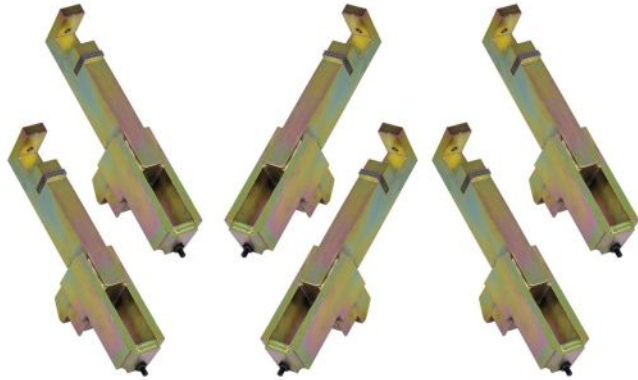

Rolle für schlauchlose Reifen | für alle LKW Reifenmontiergeräte

Vereinfacht die Demontage schlauchloser Reifen

Artikelnummer: 1695300102

Spannklaunen-Verlängerungs-Set bis 56" | für MS 75 | 4-tlg.

Artikelnummer: 1695301710

Schutzbacken-Set für Alufelgen | 56" | für MS 78 und MS 80 | 6-tlg.

Artikelnummer: 1695301575

Spannklaunen-Verlängerungs-Set bis 60" | für MS 78 und MS 80 | 6-tlg.

Artikelnummer: 1695301606

Zentralloch Adapter von 80 mm | für MS 75 | 4-tlg.

Artikelnummer: 1695301781

Caterpillar Adapter | für MS 78 und MS 80 | 6-tlg.

Artikelnummer: 1695301681

Satz Verlängerungsklauen für Felgen mit breitem Felgenhorn | für MS 75 | 4-tlg.

Artikelnummer: 1695301782