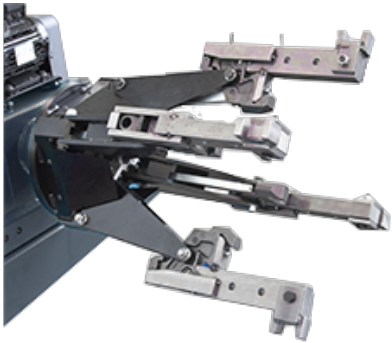

Dialogannahme

REIFENMONTIERGERÄTE LKW - ZUBEHÖR

Version 2026.04.14 – Preise auf Anfrage

Felgenklemme

Artikelnummer: 1695300099

Spannbacken mit Schraube | für Off-the-Road (OTR) Reifen

Für Räder mit Sprengring zum gleichzeitigen Abdrücken von Felge und Ring

Artikelnummer: 1695300098

Spannklaunenverlängerungen 56" | 4 Stk. | TC1150HD

Artikelnummer: 1692402005

OTR Adapter | 4 Stk. | TC1150HD

Artikelnummer: 1692402006

Satz Mittenlochadapter 100mm | 4 Stk. | TC1150HD

Felgenschutzring | 281mm | für 22,5 Alu-Felgen

Artikelnummer: 1692402011

Elektronischer Befüllcomputer | für Reifenbefüllkäfig

Elektronische Anzeige und Kontrolle über Befüllprozess. Für Reifenbefüllkäfig 1692402000.

Artikelnummer: 1692402013

Einfache Automatische Befüllung

Auf Anfrage kann der Reifenfüllkäfig mit einem Befüll-Computer für die selbsttätige Reifenbefüllung ausgestattet werden. Nach Auswahl des notwendigen Drucks und erfolgtem Startbefehl führt der Befüll-Computer den Aufpumpvorgang automatisch zu Ende, so dass der Mitarbeiter in der Zwischenzeit andere Arbeiten verrichten kann. Maximal zulässiger Fülldruck: 10bar