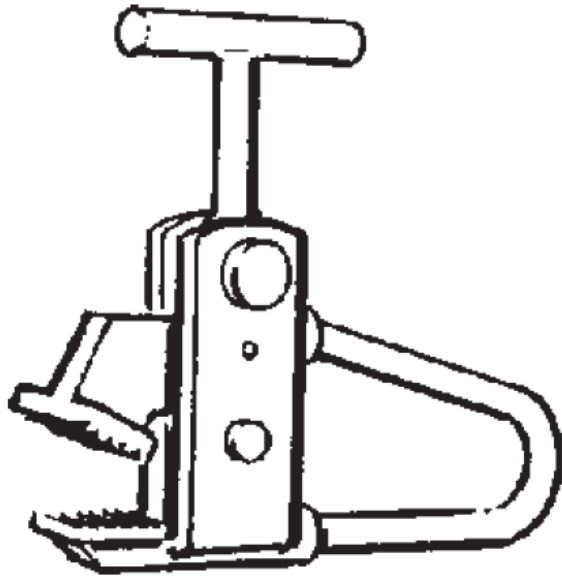

Dialogannahme

REIFENMONTIERGERÄTE LKW - ZUBEHÖR

Version 2026.04.14 – Preise auf Anfrage

Felgenklemme

Artikelnummer: 1695300099

Spannbacken mit Schraube | für Off-the-Road (OTR) Reifen

Für Räder mit Sprengring zum gleichzeitigen Abdrücken von Felge und Ring

Artikelnummer: 1695300098

Spannklaunenverlängerungen 56" | 4 Stk. | TC1150HD

Artikelnummer: 1692402005

OTR Adapter | 4 Stk. | TC1150HD

Artikelnummer: 1692402006

Satz Mittenlochadapter 100mm | 4 Stk. | TC1150HD