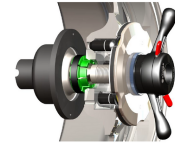

1695655296 QuickPlate | 5-Fori | 96 - 186 mm | 48mm & 58mm