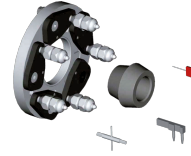

## Contenuto della confezione

- 4 coni Ø43-112,5mm
- Dado serraggio rapido Pro Grip 40x4
- Boccola di serraggio
- Distanziale
- Anello in gomma
- Contrappeso da 60 g
- Pinza per pesi

## Accessori

|            |   |   |
|------------|---|---|
| 1695653888 | Calotta di serraggio grande                                 |  |
| 1695601012 | Sollevatore ruota   per equilibratrici                      |  |
| 1692502049 | Cono   per OEM tedeschi   Ø 56,5 / 57 / 66,5 / 70 - 72,5 mm |  |
| 1692502037 | Adattatore universale a 3-4-5-6 fori   Ø 95-219 mm          |   |