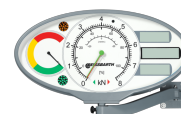

1691601762 Display RAL 7016 | analog, rectangular | LCD, swivel arm, IR receiver