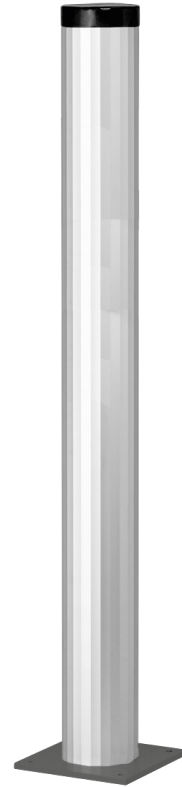

1691601435 Stand column for Power-Box