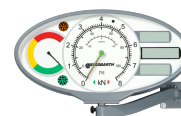

SERIE BD 4XXX - PRONTO PER IL PC

Numero di articolo: 1691600646

Dati tecnici

Lunghezza dell'imballaggio	2420
Larghezza dell'imballaggio	820
Altezza dell'imballaggio	700
Peso lordo	473
Lunghezza	660
Altezza	250
Larghezza	2360
Dimensione max. ruota	1000
Diametro max. cerchione	32
Sistema di misura	
Lunghezza rulli	700
Elevazione rulli	25
	10
Diametro rulli	205
Carreggiata minima del veicolo	800
Carreggiata massima del veicolo	2200
Dimensione min. ruota	320
Interasse rulli	381
Peso	443
Velocità nominale di prova	5
Peso asse max.	2,5
Max. carico carrabile	4,0
	-10

Accessori

1691810703 PC Linea di Revisione

1693770001 IR receiver

1691601771 Display RAL 7040 | analog, oval | swivel arm, IR receiver

1691601762 Display RAL 7016 | analog, rectangular | LCD, swivel arm, IR receiver

		
1691601776	Display RAL 7040 analog, rectangular swivel arm, IR receiver	
1691602000	Edge protection for car brake tester 700 mm	
1691602115	Installation frame for car brake tester 700 mm	
1691601606	Axle load scale 4 sensors	
1691601009	Steel strip for weights	
1691601437	Smooth start 400 V	
1691601444	Cablesset 400 V Power-Box to roller set 30 m	
1691601959	Swivel arm for TV adapter	
1691650001	Joint play detector GST 651 230 V	
1691811250	PC cabinet Standard empty	
1693740884	Monitor holder 17 - 27 "	