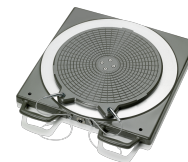

1690311164 Set griffe di serraggio per 1 supporto di serraggio Multi-Fit | Cerchioni Softline

1690311115 Set griffe di serraggio per 1 supporto di serraggio Multi-Fit | Camion

1690311146 Supporto per fissaggio a parete per rilevatore di misura

1690401003 Piastra scorrevole Asse posteriore | corta

1690401004 Piastra scorrevole Asse posteriore | lunga

1690401011 Piastra girevole in alluminio elettronica senza cavo di collegamento | standard

1690403001 Cavo di collegamento per piastre girevoli elettroniche