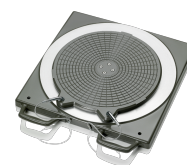

Best in class: +/- 2 minuti di precisione

- Un campo di misurazione di 360° garantisce l'automonitoraggio permanente e l'adattamento del sistema
- Compensazione in movimento su quattro ruote in contemporanea senza un dispendioso sollevamento del veicolo
- L'assenza di un collegamento o calibrazione su un ponte consente la misurazione in ogni postazione di misurazione dell'assetto idonea
- La trasmissione via radio e il funzionamento a batteria consentono una mobilità completa e l'utilizzo del proprio tablet o laptop
- Struttura di carica intelligente per soluzioni mobili sul carrello o con soluzione a parete
- Qualità tedesca

Contenuto della confezione

- Rilevatore di misura con encoder e funzionamento a batteria
- +Software con misurazione rapida Smart Test e opzione di calibrazione FAS
- Base di ricarica
- Dati sospensioni

Dati tecnici

Temperatura di esercizio	5 - 40 °C
Temperatura di stoccaggio	-20 - 60 °C
Lunghezza dell'imballaggio	850 mm
Larghezza dell'imballaggio	550 mm
Altezza dell'imballaggio	820 mm
Peso lordo	42 kg
Umidità relativa dell'aria dell'applicazione	(40 °C) 10 - 90
Peso	27 kg

Accessori

1690501001 Piastra girevole in alluminio meccanica Standard

1690401007 Dispositivo bloccavolante