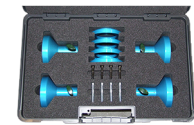

## Accessori

1690501001 Piastra girevole in alluminio meccanica Standard

1690401007 Dispositivo bloccavolante

1690401013 Piastra girevole in alluminio elettronica senza cavo di collegamento | di precisione

1690301002 Serraggio centrale Porsche Carrera GT

1690380002 Serraggio centrale Porsche 911 GT3 e Turbo

1690380010 Supporto di serraggio rapido autocentrante per Porsche

1690380161 Supporto di serraggio rapido autocentrante per Tesla