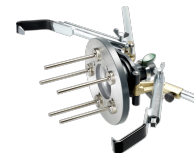

## Accessori

1690501001 Piastra girevole in alluminio meccanica Standard

1690401007 Dispositivo bloccavolante

1690401013 Piastra girevole in alluminio elettronica senza cavo di collegamento | di precisione

1690301002 Serraggio centrale Porsche Carrera GT

1690380002 Serraggio centrale Porsche 911 GT3 e Turbo

1690380010 Supporto di serraggio rapido autocentrante per Porsche

1690380161 Supporto di serraggio rapido autocentrante per Tesla

1690381299 Supporto di serraggio rapido autocentrante per Ferrari

1690801002 Unità di serraggio rapido Mercedes Benz | OEM

1690801001 Unità di serraggio rapido BMW | OEM

1690801007 Perno distanziatore per unità di serraggio rapido Mercedes Benz | 100 mm

1690801003 Perno distanziatore per unità di serraggio rapido BMW | 120 mm

1690401019 Perno distanziatore per unità di serraggio rapido Mercedes Benz e BMW | 125 mm

1690301004 Adattatore spoiler di precisione Porsche