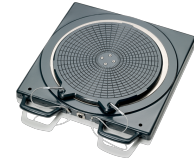

## Accessori

1690501001 Piastra girevole in alluminio meccanica Standard

1690401007 Dispositivo bloccavolante

1690401013 Piastra girevole in alluminio elettronica senza cavo di collegamento | di precisione