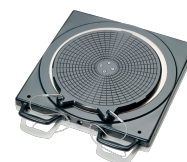

1690311112 Staffa Autocentrante Multi-Fit con griffe standard | 13 - 22" | 4 pz.

1690311089 Staffa Autocentrante Multi-Fit con griffe standard | 13 - 22" | 1 pz.

1690311113 Set di prolunga per supporti di serraggio Multi-Fit | 23 - 28"