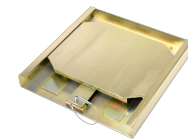

1690311164 Set griffe di serraggio per 1 supporto di serraggio Multi-Fit | Cerchioni Softline

1690311115 Set griffe di serraggio per 1 supporto di serraggio Multi-Fit | Camion

1690311146 Supporto per fissaggio a parete per rilevatore di misura

1690401003 Piastra scorrevole Asse posteriore | corta

1690401004 Piastra scorrevole Asse posteriore | lunga

1690401011 Piastra girevole in alluminio elettronica senza cavo di collegamento | standard

1690403001 Cavo di collegamento per piastre girevoli elettroniche