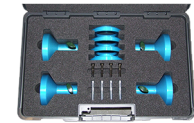

1690380010 Selbstzentrierender Schnellspannhalter für Porsche