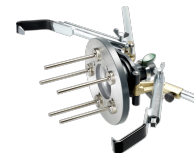

## Zubehör

1690501001 Mechanischer Alu-Drehuntersatz Standard

1690401007 Lenkradfeststeller

1690401013 Elektronischer Alu-Drehuntersatz ohne Verbindungsleitung | Präzision

1690301002 Zentralspanner Porsche Carrera GT

1690380002 Zentralspanner Porsche 911 GT3 und Turbo

1690380010 Selbstzentrierender Schnellspannhalter für Porsche

1690380161 Selbstzentrierender Schnellspannhalter für Tesla

1690381299 Selbstzentrierender Schnellspannhalter für Ferrari

1690801002 Schnellspannhalter Mercedes-Benz | OEM

1690801001 Schnellspannhalter BMW | OEM

1690801007 Abstandsbolzen für Schnellspanneinheit Mercedes Benz | 100 mm

1690801003 Abstandsbolzen für Schnellspanneinheit BMW | 120 mm