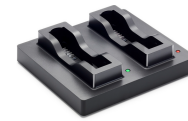

1690203041 Verbindungsleitung 15 m