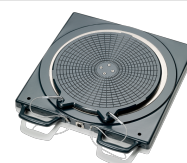

1693770415 Stampante per carrelli Beissbarth

1690201054 Supporto per fissaggio a parete per Q.Lign

1693770644 Tablet per Q.Lign | Android | 10.1"

1690380002 Serraggio centrale Porsche 911 GT3 e Turbo

1690301002 Serraggio centrale Porsche Carrera GT

1690401013 Piastra girevole in alluminio elettronica senza cavo di collegamento | di precisione

1690401008	Rampe di salita per piastre girevoli e scorrevoli	
1690701052	Rampe di salita per 2 piastre girevoli in alluminio	
1690402001	Rivestimento in gomma per piastra girevole in alluminio	
1690403001	Cavo di collegamento per piastre girevoli elettroniche	
1690401011	Piastra girevole in alluminio elettronica senza cavo di collegamento standard	
1690311115	Set griffe di serraggio per 1 supporto di serraggio Multi-Fit Camion	
1690311164	Set griffe di serraggio per 1 supporto di serraggio Multi-Fit Cerchioni Softline	
1690311113	Set di prolunga per supporti di serraggio Multi-Fit 23 - 28"	
1690311089	Staffa Autocentrante Multi-Fit con griffe standard 13 - 22" 1 pz.	
1690380010	Supporto di serraggio rapido autocentrante per Porsche	
1690380161	Supporto di serraggio rapido autocentrante per Tesla	