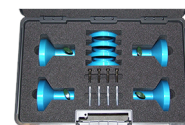

1693770415 Stampante per carrelli Beissbarth

1690201054 Supporto per fissaggio a parete per Q.Lign

1693770644 Tablet per Q.Lign | Android | 10.1"

1690380002 Serraggio centrale Porsche 911 GT3 e Turbo

1690301002 Serraggio centrale Porsche Carrera GT

1690401013 Piastra girevole in alluminio elettronica senza cavo di collegamento | di precisione

1690401008	Rampe di salita per piastre girevoli e scorrevoli	
1690701052	Rampe di salita per 2 piastre girevoli in alluminio	
1690402001	Rivestimento in gomma per piastra girevole in alluminio	
1690403001	Cavo di collegamento per piastre girevoli elettroniche	
1690401011	Piastra girevole in alluminio elettronica senza cavo di collegamento standard	
1690311115	Set griffe di serraggio per 1 supporto di serraggio Multi-Fit Camion	
1690311164	Set griffe di serraggio per 1 supporto di serraggio Multi-Fit Cerchioni Softline	
1690311113	Set di prolunga per supporti di serraggio Multi-Fit 23 - 28"	
1690311089	Staffa Autocentrante Multi-Fit con griffe standard 13 - 22" 1 pz.	
1690380010	Supporto di serraggio rapido autocentrante per Porsche	
1690380161	Supporto di serraggio rapido autocentrante per Tesla	